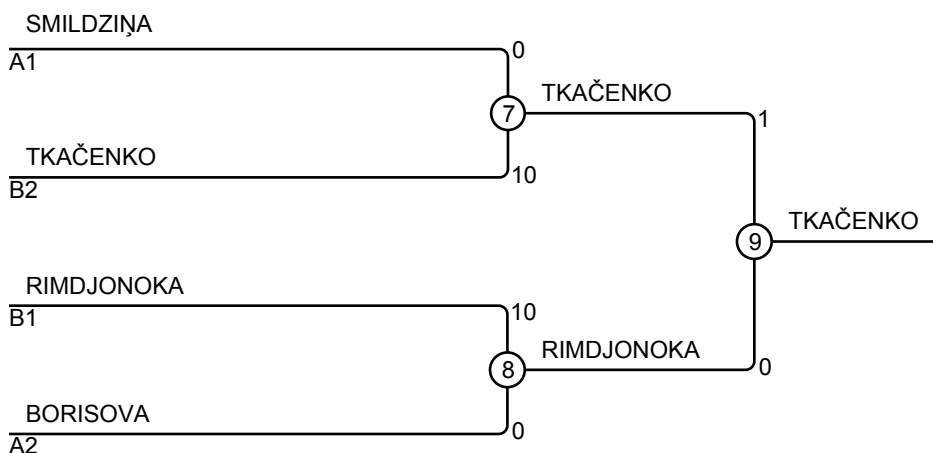

Kyodai 2013 18./19.MAY Rīga E/U13 +48 kg

Competitors: 6

Competitors A

#	Name	Grade	Club	1	2	3	Wins	Pts	Pos
1	BORISOVA Roberta	?	LAT/Kyodai		10		1	10	2
2	SPRINGE Izolde	?	LAT/V. Zeļonija DS				0	0	3
3	SMILDZIŅA Dārta	?	LAT/Pierīgas BJSS	10	10		2	20	1

Matches A

Match	White	Grade	Blue	Result	Time
1	BORISOVA Roberta	1	2 SPRINGE Izolde	10 - 0	2:48
3	BORISOVA Roberta	1	3 SMILDZIŅA Dārta	0 - 10	0:15
5	SPRINGE Izolde	2	3 SMILDZIŅA Dārta	0 - 10	0:13

Competitors B

#	Name	Grade	Club	4	5	6	Wins	Pts	Pos
4	RIMDJONOKA Renāta	?	LAT/Ziemeļblāzma		10	10	2	20	1
5	TKAČENKO Katrīna Laura	?	LAT/Lido			10	1	10	2
6	BABIJA Kristiāna	?	LAT/Kyodai				0	0	3

Matches B

Match	White	Grade	Blue	Result	Time
2	RIMDJONOKA Renāta	4	5 TKAČENKO Katrīna Laura	10 - 0	0:42
4	RIMDJONOKA Renāta	4	6 BABIJA Kristiāna	10 - 0	1:28
6	TKAČENKO Katrīna Laura	5	6 BABIJA Kristiāna	10 - 0	2:19

Results

Pos	Name
1	TKAČENKO Katrīna Laura, LAT/Lido
2	RIMDJONOKA Renāta, LAT/Ziemeļblāzma
3	SMILDZIŅA Dārta, LAT/Pierīgas BJSS
3	BORISOVA Roberta, LAT/Kyodai