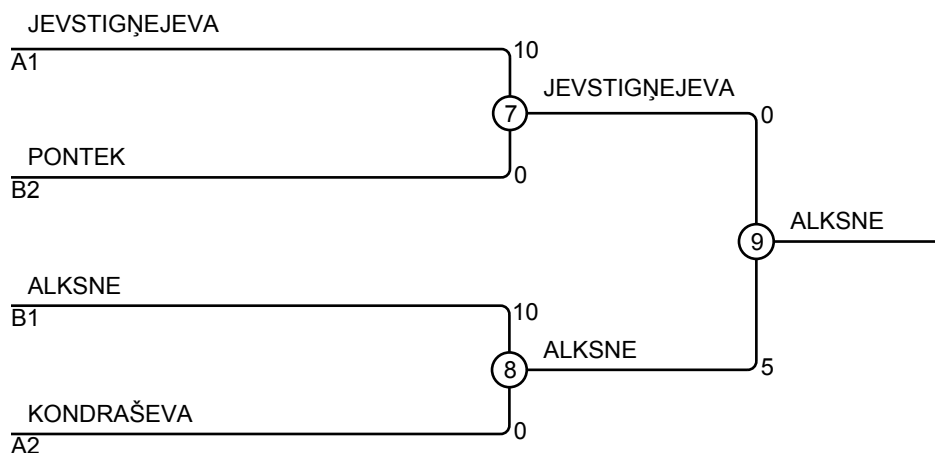

Matches A

Match	White	Blue	Result	Time
1	JEVSTIGŅEJEVA Elīza Marija 1 2	PLĀVIŅA Enija	10 - 0	0:18
3	JEVSTIGŅEJEVA Elīza Marija 1 3	KONDRAŠEVA Elionora	10 - 0	1:11
5	PLĀVIŅA Enija 2 3	KONDRAŠEVA Elionora	0 - 10	0:23

Competitors B

#	Name	Grade	Club	4	5	6	Wins	Pts	Pos
4	PONTEK Agata	?	POL/POL			10	1	10	2
5	ALKSNE Vineta	?	LAT/Pierīgas BJSS	10		10	2	20	1
6	TVORONVIČA Anastasija	?	LAT/Lido				0	0	3

Matches B

Match	White	Blue	Result	Time
2	PONTEK Agata 4 5	ALKSNE Vineta	0 - 10	0:41
4	PONTEK Agata 4 6	TVORONVIČA Anastasija	10 - 0	0:19
6	ALKSNE Vineta 5 6	TVORONVIČA Anastasija	10 - 0	0:49